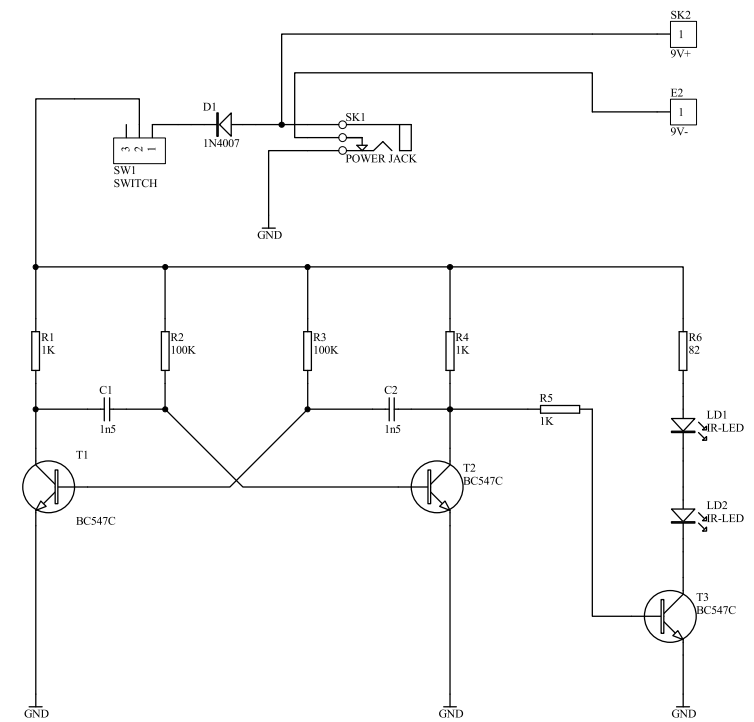

Lötbausatz Infrarot Lichtschranke

Art.Nr.: 79860

Änderungen und Irrtümer vorbehalten / Stand Oktober 2021 / Christian Repky ©