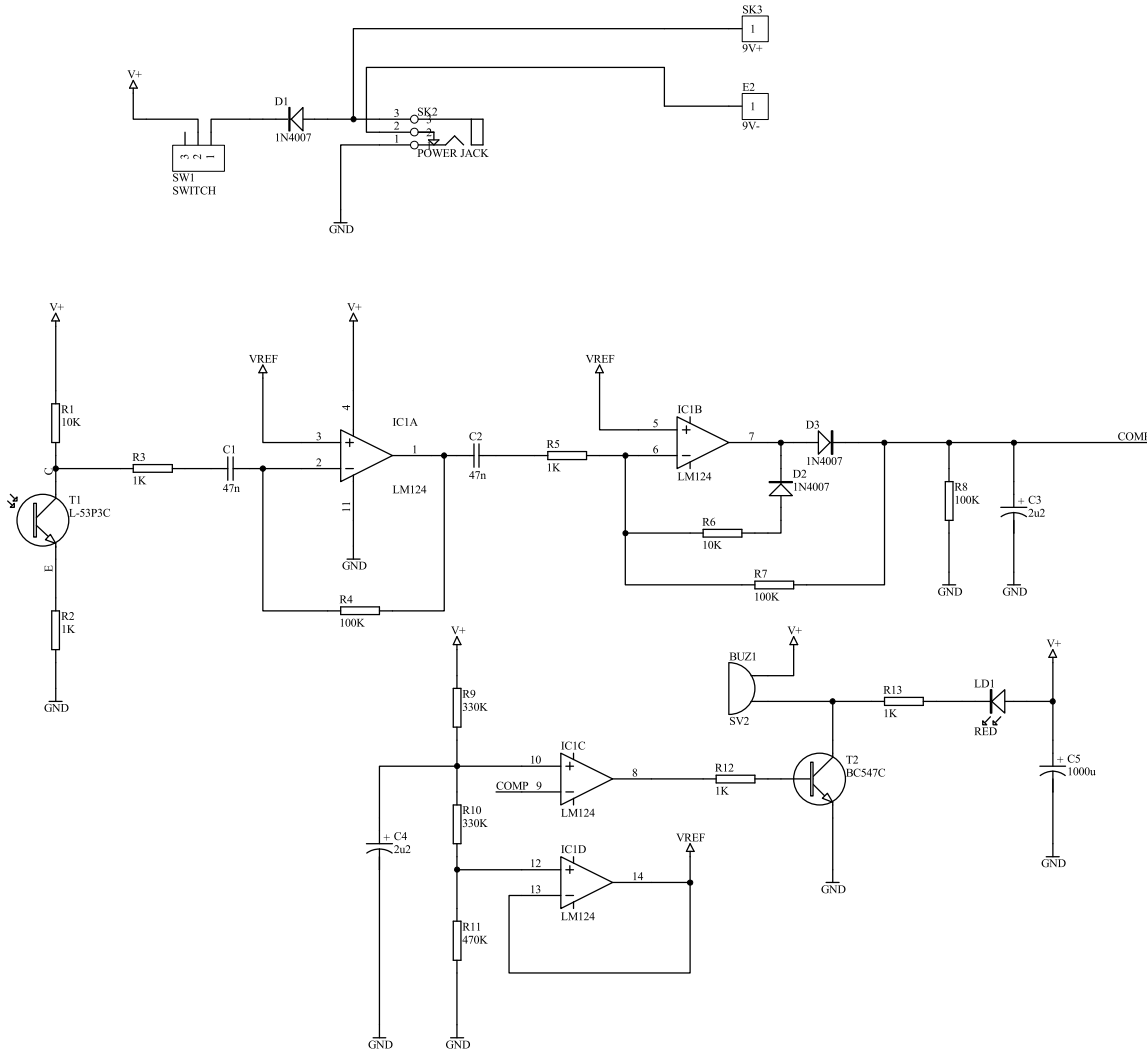

Lötbausatz Infrarot Lichtschranke

Art.Nr.: 79860

Änderungen und Irrtümer vorbehalten / Stand Oktober 2021 / Christian Repky ©