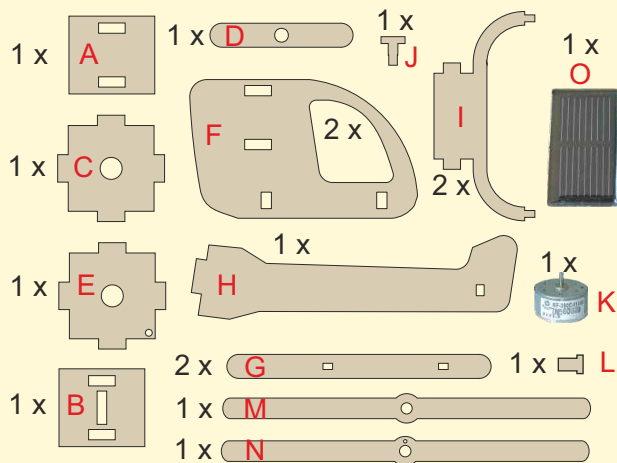

(DT) Die Schrauben dürfen nur leicht mit den Fingern angezogen werden! **Keinen Schraubendreher benutzen!** (GB) The screws should be tightened slightly with your fingers! **Do not use screwdriver!** (FR) Les vis doivent être serrées légèrement avec vos doigts! **Ne pas utiliser de tournevis!** (NL) De schroeven moeten enigszins worden aangescherpt met uw vingers! **Gebruik geen schroevendraaier!**