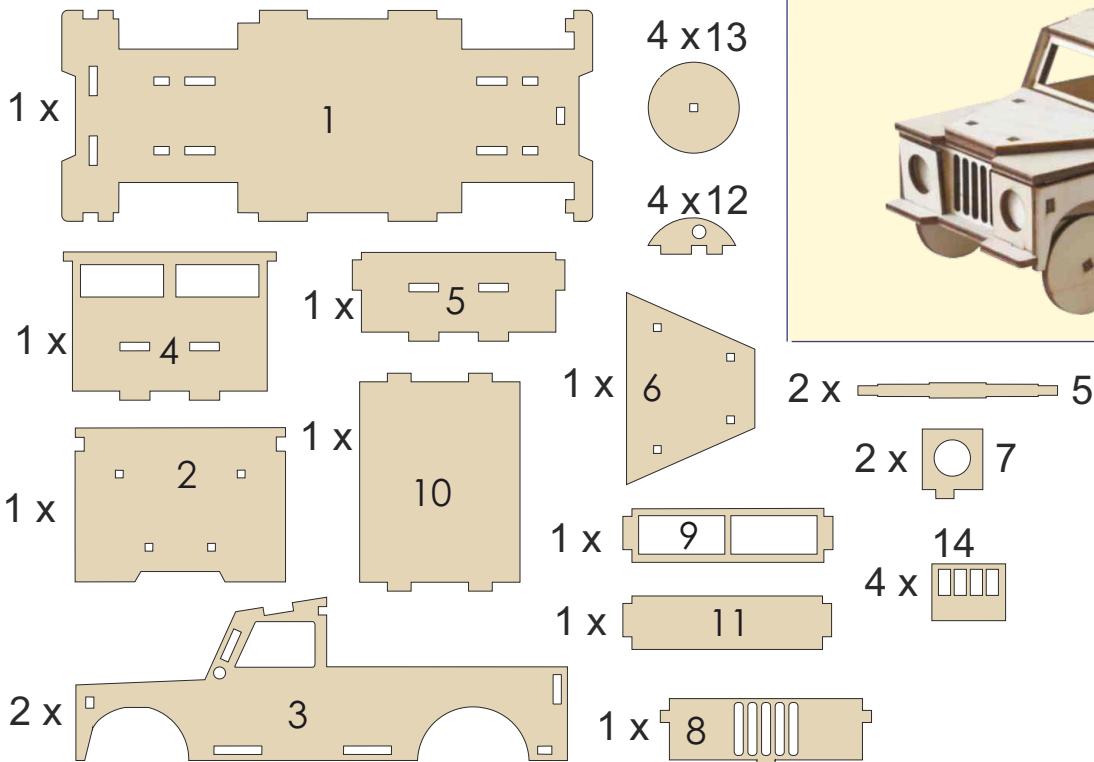

Hinweis / Note / Conseil / Tip:
 (DT) KLEBER DÜNN AUFTRAGEN
 (EN) APPLY THIN GLUE COATING
 (FR) APPLIQUER UNE FINE COUCHE DE COLLE
 (NL) EEN DUN LAAGJE LIJM AANBRENGEN