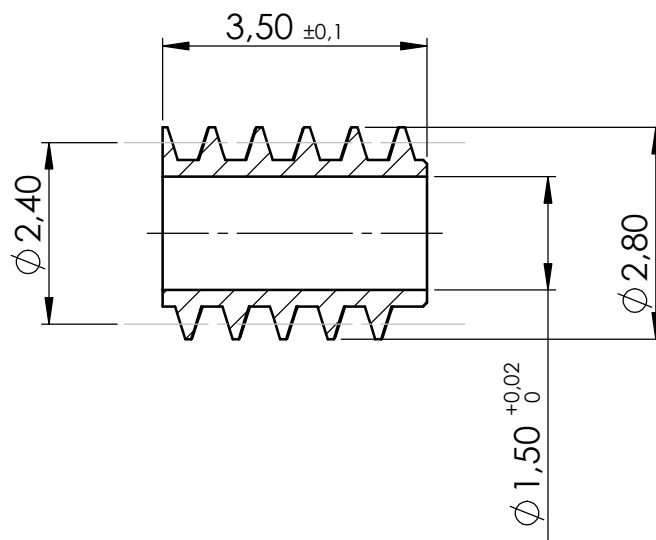

Schnecke / worm
m=0,2

SOL-EXPERT

Erstellt durch / author
SolExpert group

Datum / date

02.01.2018

Material / material
Messing / brass

Benennung / description

Schnecke / worm

Bestellnummer / order-no
S15

Maßstab / scale
10:1

Blatt
1/1

Rev.