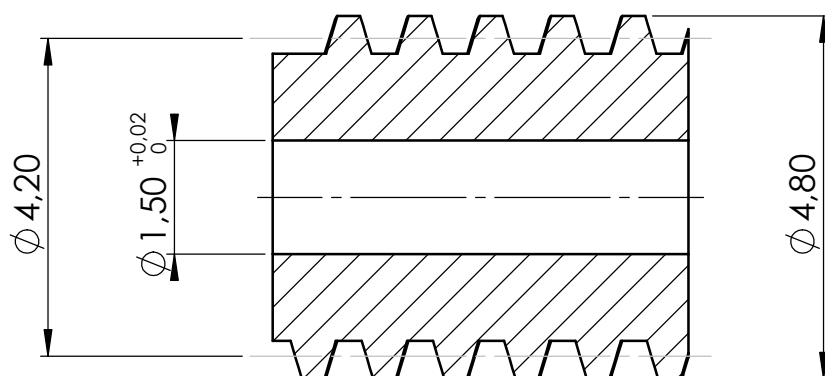

Schnecke / worm  
m=0,3

**SOL-EXPERT**

Erstellt durch / author  
SolExpertgroup

Datum / date

24.02.2019

Material / material  
Messing / brass

Benennung / description

Schnecke / worm

Bestellnummer / order-no  
S153

Maßstab / scale  
10:1

Blatt  
1/1

Rev.