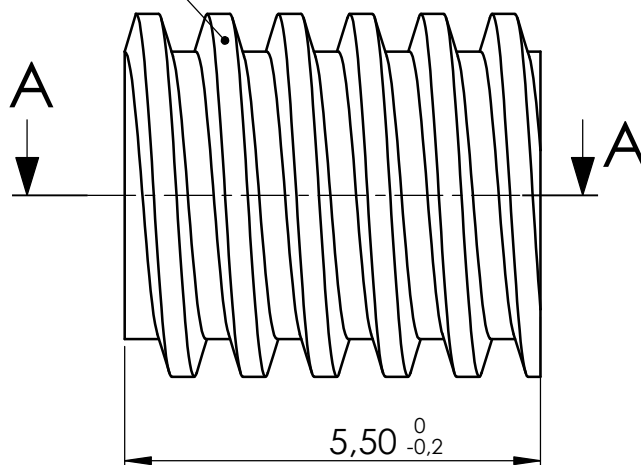

Schnecke / worm  
m=0,3

**SOL-EXPERT**

Erstellt durch / author  
SolExpertgroup

Datum / date

24.02.2019

Material / material  
Messing / brass

Benennung / description

Schnecke / worm

Bestellnummer / order-no  
S153

Maßstab / scale  
10:1

Blatt  
1/1

Rev.