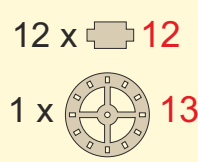

No. SWM

4 037373 578511

MADE IN EUROPE

(D) Die Schrauben dürfen nur leicht mit den Fingern angezogen werden! Keinen Schraubendreher benutzen!
(GB) The screws should be tightened slightly with your fingers! Do not use screwdriver!
(FR) Les vis doivent être serrées légèrement avec vos doigts! Ne pas utiliser de tournevis!
(NL) De schroeven moeten enigszins worden aangescherpt met uw vingers! Gebruik geen schroevendraaier!

D

25

E

24

20

= **D**

F

25