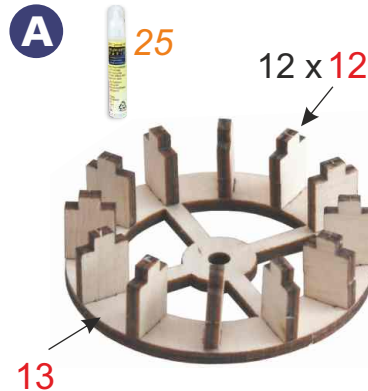

No. SWM

4 037373 578511

MADE IN EUROPE

(D) Die Schrauben dürfen nur leicht mit den Fingern angezogen werden! Keinen Schraubendreher benutzen!
(GB) The screws should be tightened slightly with your fingers! Do not use screwdriver!
(FR) Les vis doivent être serrées légèrement avec vos doigts! Ne pas utiliser de tournevis!
(NL) De schroeven moeten enigszins worden aangescherpt met uw vingers! Gebruik geen schroevendraaier!

D

25

E

24

20

= **D**

F

25