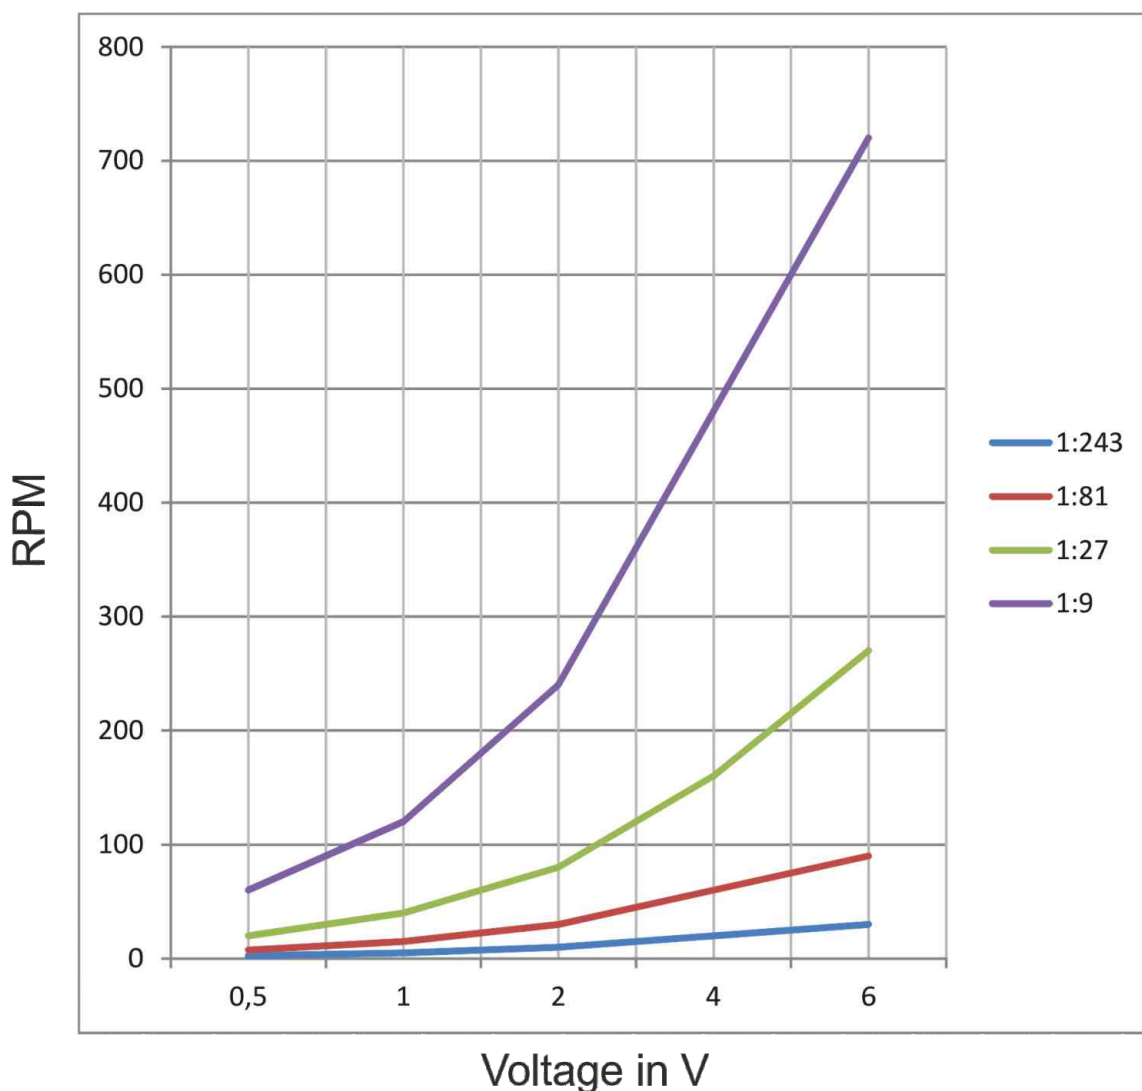

Art.-Nr. 90015
Voltage: 0.3 - 6 V

www.sol-expert-group.de

BAUANLEITUNG

Universalgetriebe G243

Art.-Nr. 90015
Voltage: 0.3 - 6 V

www.sol-expert-group.de

BAUANLEITUNG

Universalgetriebe G243

U/m, RPM					
Voltage in V	0,5	1	2	4	6
1:243	2,5	5	10	20	30
1:81	7,5	15	30	60	90
1:27	20	40	80	160	270
1:9	60	120	240	480	720

- Änderungen und Irrtümer vorbehalten / Stand Januar 2025 / Christian Repky ©