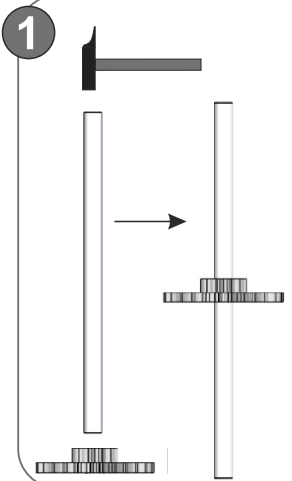

Art.-Nr. 90015
Voltage: 0.3 - 6 V

www.sol-expert-group.de

BAUANLEITUNG

Universalgetriebe G243

Art.-Nr. 90015
Voltage: 0.3 - 6 V

www.sol-expert-group.de

BAUANLEITUNG

Universalgetriebe G243

U/m, RPM					
Voltage in V	0,5	1	2	4	6
1:243	2,5	5	10	20	30
1:81	7,5	15	30	60	90
1:27	20	40	80	160	270
1:9	60	120	240	480	720

- Änderungen und Irrtümer vorbehalten / Stand Januar 2025 / Christian Repky ©