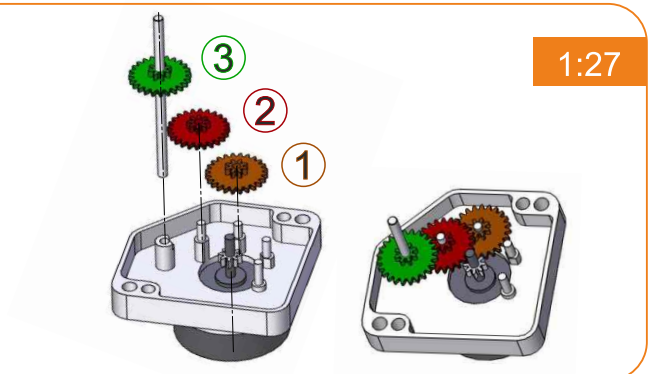

Art.-Nr. 90015
Voltage: 0.3 - 6 V

www.sol-expert-group.de

BAUANLEITUNG

Universalgetriebe G243

Art.-Nr. 90015
Voltage: 0.3 - 6 V

www.sol-expert-group.de

BAUANLEITUNG

Universalgetriebe G243