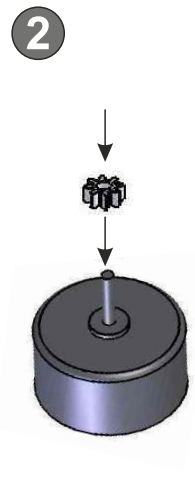

Art.-Nr. 90015
Voltage: 0.3 - 6 V

www.sol-expert-group.de

BAUANLEITUNG

Universalgetriebe G243

Art.-Nr. 90015
Voltage: 0.3 - 6 V

www.sol-expert-group.de

BAUANLEITUNG

Universalgetriebe G243

U/m, RPM					
Voltage in V	0,5	1	2	4	6
1:243	2,5	5	10	20	30
1:81	7,5	15	30	60	90
1:27	20	40	80	160	270
1:9	60	120	240	480	720

- Änderungen und Irrtümer vorbehalten / Stand Januar 2025 / Christian Repky ©