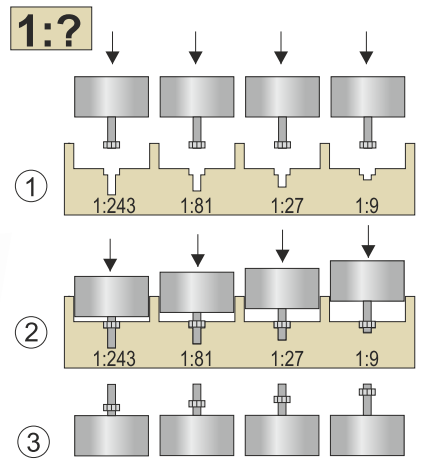

Art.-Nr. 90015
Voltage: 0.3 - 6 V

www.sol-expert-group.de

BAUANLEITUNG

Universalgetriebe G243

Art.-Nr. 90015
Voltage: 0.3 - 6 V

www.sol-expert-group.de

BAUANLEITUNG

Universalgetriebe G243

U/m, RPM					
Voltage in V	0,5	1	2	4	6
1:243	2,5	5	10	20	30
1:81	7,5	15	30	60	90
1:27	20	40	80	160	270
1:9	60	120	240	480	720

- Änderungen und Irrtümer vorbehalten / Stand Januar 2025 / Christian Repky ©