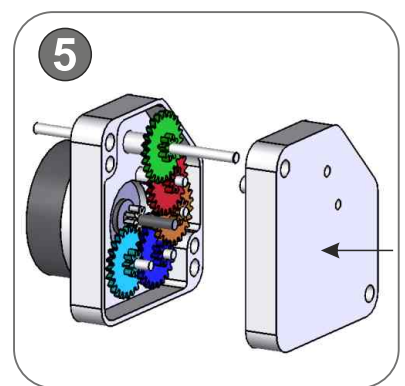

Art.-Nr. 90015
Voltage: 0.3 - 6 V

www.sol-expert-group.de

BAUANLEITUNG

Universalgetriebe G243

Art.-Nr. 90015
Voltage: 0.3 - 6 V

www.sol-expert-group.de

BAUANLEITUNG

Universalgetriebe G243