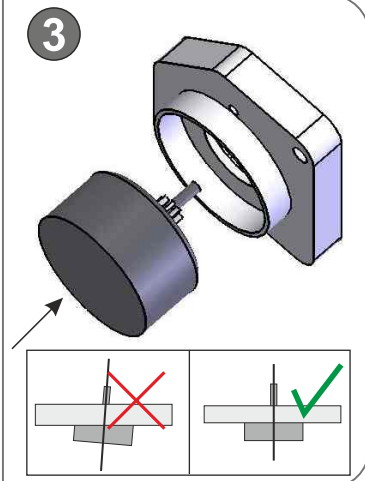

Art.-Nr. 90015
Voltage: 0.3 - 6 V

www.sol-expert-group.de

BAUANLEITUNG

Universalgetriebe G243

Art.-Nr. 90015
Voltage: 0.3 - 6 V

www.sol-expert-group.de

BAUANLEITUNG

Universalgetriebe G243