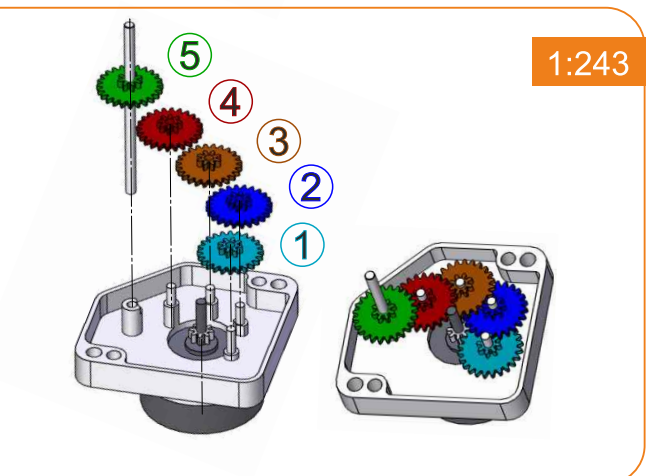

Art.-Nr. 90015
Voltage: 0.3 - 6 V

www.sol-expert-group.de

BAUANLEITUNG

Universalgetriebe G243

Art.-Nr. 90015
Voltage: 0.3 - 6 V

www.sol-expert-group.de

BAUANLEITUNG

Universalgetriebe G243

U/m, RPM					
Voltage in V	0,5	1	2	4	6
1:243	2,5	5	10	20	30
1:81	7,5	15	30	60	90
1:27	20	40	80	160	270
1:9	60	120	240	480	720

- Änderungen und Irrtümer vorbehalten / Stand Januar 2025 / Christian Repky ©