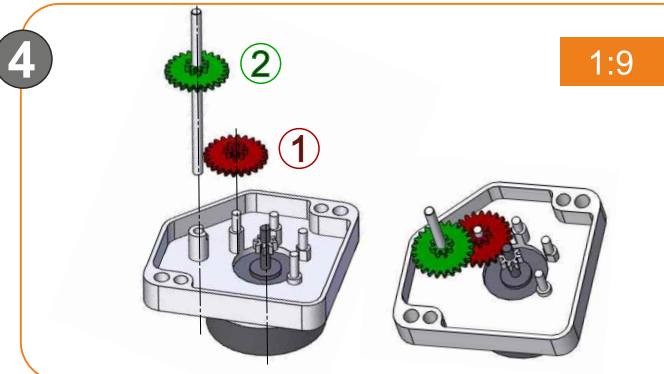

Art.-Nr. 90015
Voltage: 0.3 - 6 V

www.sol-expert-group.de

BAUANLEITUNG

Universalgetriebe G243

Art.-Nr. 90015
Voltage: 0.3 - 6 V

www.sol-expert-group.de

BAUANLEITUNG

Universalgetriebe G243