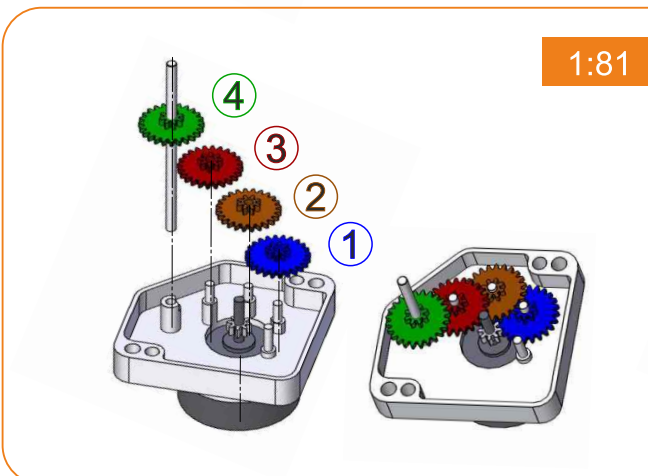

Art.-Nr. 90015
Voltage: 0.3 - 6 V

www.sol-expert-group.de

BAUANLEITUNG

Universalgetriebe G243

Art.-Nr. 90015
Voltage: 0.3 - 6 V

www.sol-expert-group.de

BAUANLEITUNG

Universalgetriebe G243