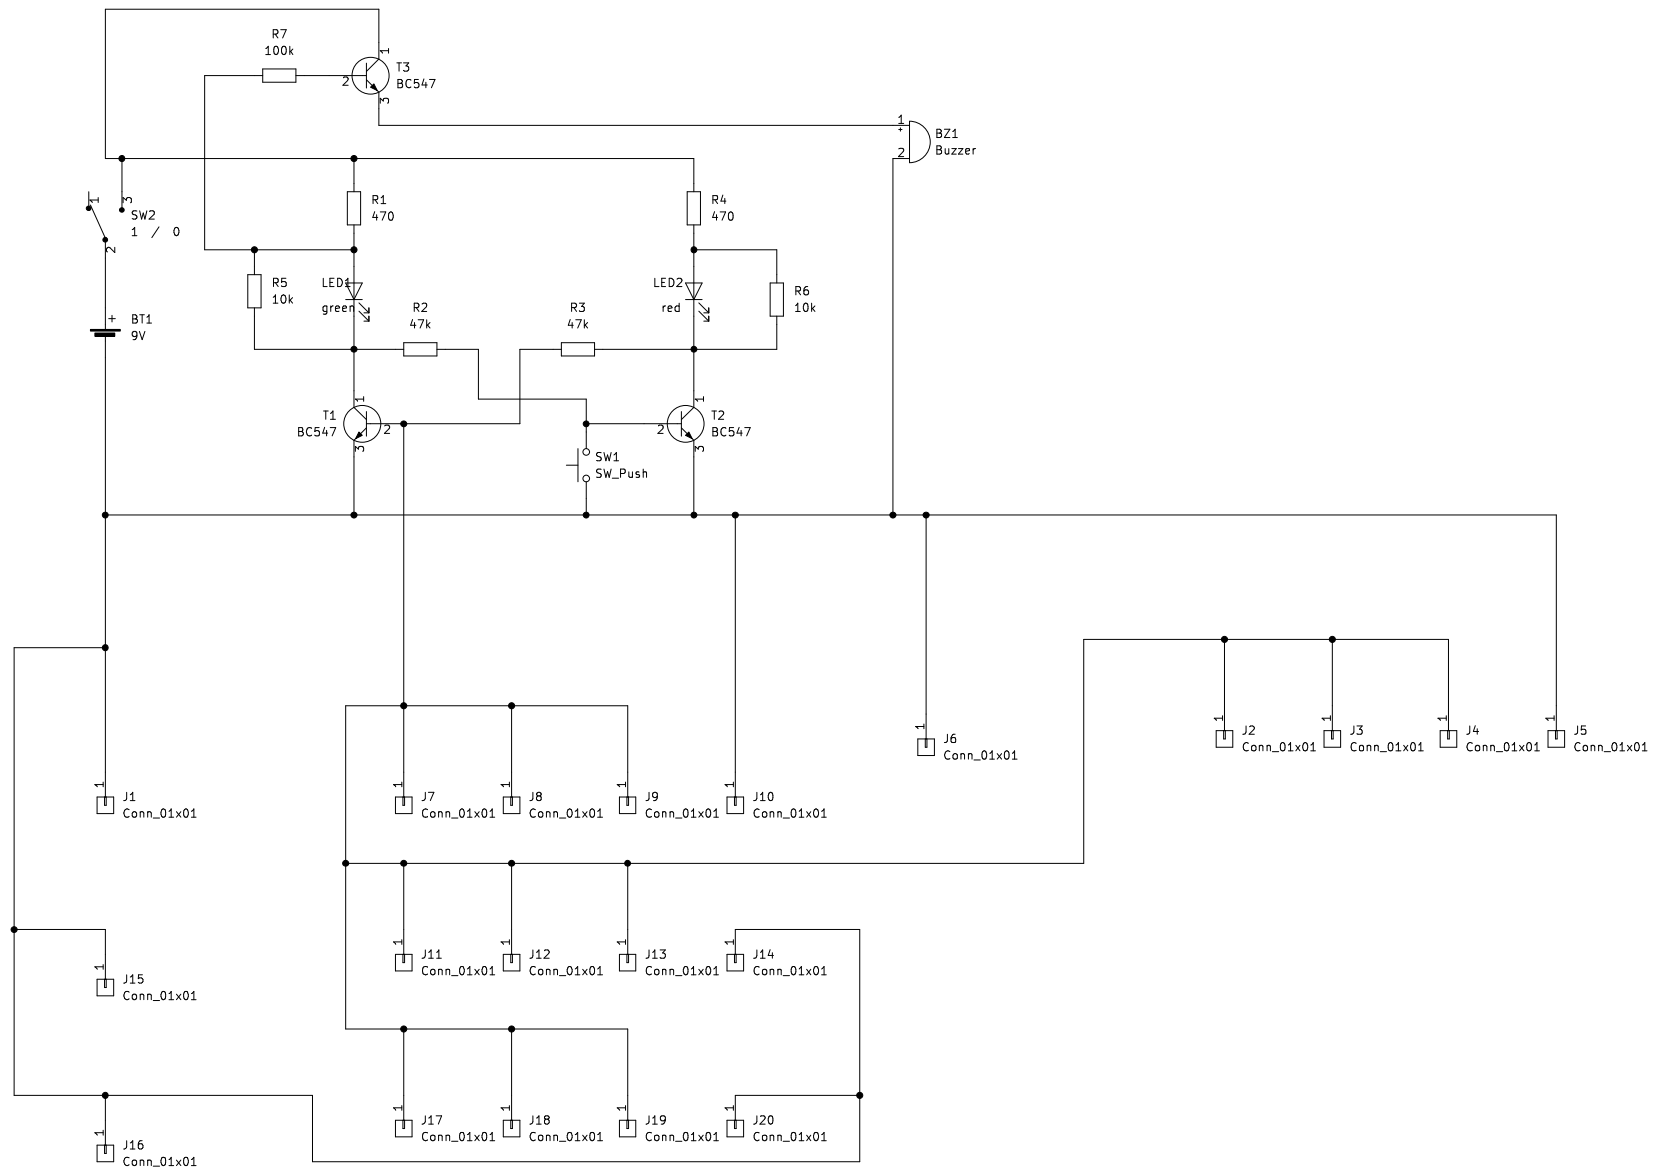

Lötbausatz Goldene Mitte - SCHALTPLAN

Art.Nr.: 74500

Änderungen und Irrtümer vorbehalten / Stand August 2022 / Christian Repky ©