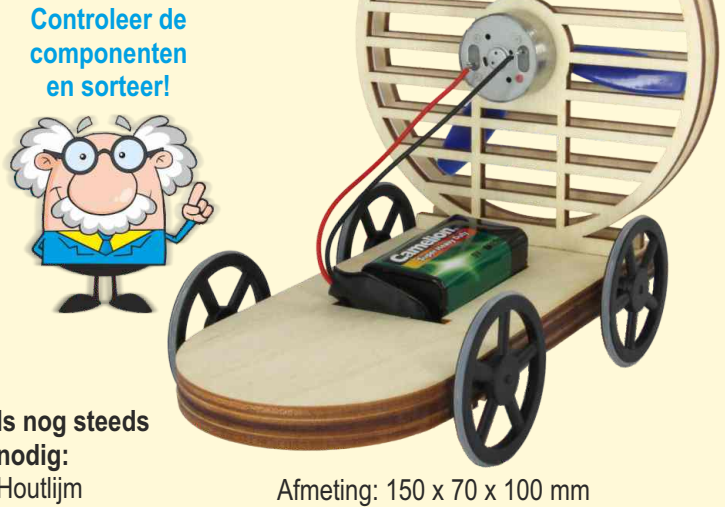

Hier geht es zur Anleitung:

<https://www.sol-expert-group.de/Rund-ums-Loeten/Piffige-Loetbausaeatze/Holzbausatz-StormCar-zum-Loeten::1275.html?language=de>

Click here for the instructions:

<https://www.sol-expert-group.de/All-about-soldering/Smart-kits-for-soldering/Wooden-kit-StormCar-for-soldering::1275.html?language=en>

Cliquez ici pour les instructions:

<https://www.sol-expert-group.de/Autour-de-la-soudure/Kits-astucieux-pour-la-soudure/Kit-en-bois-StormCar-pour-souder::1275.html?language=fr>

Klik hier voor de instructies:

<https://www.sol-expert-group.de/Rond-solderen/Clever-kits-voor-het-solderen/Houten-kit-StormCar-voor-solderen::1275.html?language=nl>

Produkt lijst:

Aantal	Bestanddeel
1	Houtdelen kit
2	M1,6 x 4 mm
1	RF300 met soldeerverbinding
1	Propeller
1	Batterijclip
2	Assig aluminium
4	Lichtgewicht wielen
1	Batterij 9 volt