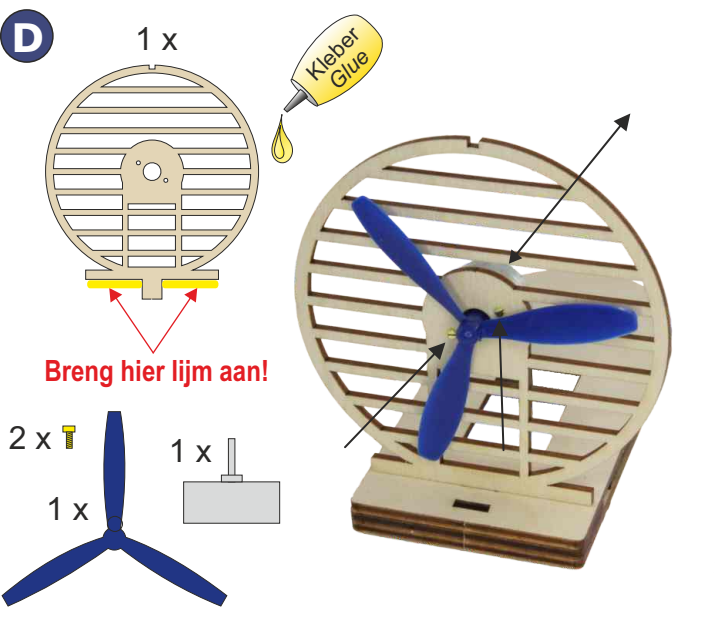

Hier geht es zur Anleitung:

<https://www.sol-expert-group.de/Rund-ums-Loeten/Piffige-Loetbausaeatze/Holzbausatz-StormCar-zum-Loeten::1275.html?language=de>

Click here for the instructions:

<https://www.sol-expert-group.de/All-about-soldering/Smart-kits-for-soldering/Wooden-kit-StormCar-for-soldering::1275.html?language=en>

Cliquez ici pour les instructions:

<https://www.sol-expert-group.de/Autour-de-la-soudure/Kits-astucieux-pour-la-soudure/Kit-en-bois-StormCar-pour-souder::1275.html?language=fr>

Klik hier voor de instructies:

<https://www.sol-expert-group.de/Rond-solderen/Clever-kits-voor-het-solderen/Houten-kit-StormCar-voor-solderen::1275.html?language=nl>

Produkt lijst:

Aantal	Bestanddeel
1	Houtdelen kit
2	M1,6 x 4 mm
1	RF300 met soldeerverbinding
1	Propeller
1	Batterijclip
2	Assig aluminium
4	Lichtgewicht wielen
1	Batterij 9 volt