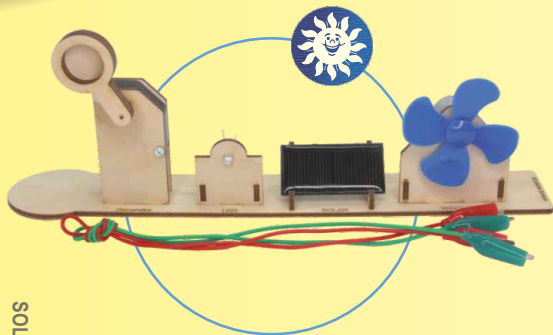

*** TOP 12 ***

Stand: Juni 2017

Energienstation "green energy"
Bausatz, Art.-Nr.: 78898

Wasserrohr-Solar-Taschenlampe
Lötbausatz, Art.-Nr.: 76631

Solar Windmühle "Holland"
Bausatz, Art.-Nr.: 40009

Solar Gurkenglaslampe
Lötbausatz, Art.-Nr.: 78889 

Solar Rennauto
Bausatz, Art.-Nr.: 40306

Solar Metall Rennwagen 2017
Bausatz, Art.-Nr.: 71650

Holzhubschrauber mit Solarrotor
Bausatz, Art.-Nr.: 20001

Mini Solar Windmühle
Bausatz, Art.-Nr.: 40005

Einsteiger Lötbausatz Taschenlampe
Bausatz, Art.-Nr.: 36500 

Solar-Doppeldecker „Flying Star“
Bausatz, Art.-Nr.: 40235

Solar Drehflugzeug "Black Hawk"
Bausatz, Art.-Nr.: 47150

Solarlader LonglifeGreen, Black Edition
3000 mAh, Art.-Nr.: 12016

SOL-EXPERT group Inh. Christian Repky, Mehlißstrasse 19, D-88255 Bairndt, Tel: +49 (0) 7502 / 94115-0, Fax: +49 (0) 7502 / 94115-99, info@sol-expert-group.de