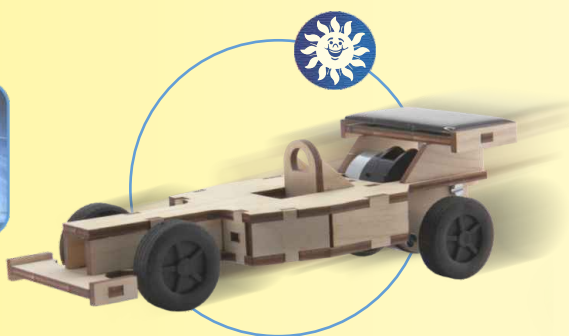

*** TOP 12 ***

Stand: Juni 2017

Energienstation "green energy"
Bausatz, Art.-Nr.: 78898

Wasserrohr-Solar-Taschenlampe
Lötbausatz, Art.-Nr.: 76631

Solar Windmühle "Holland"
Bausatz, Art.-Nr.: 40009

Solar Gurkenglaslampe
Lötbausatz, Art.-Nr.: 78889 

Solar Rennauto
Bausatz, Art.-Nr.: 40306

Solar Metall Rennwagen 2017
Bausatz, Art.-Nr.: 71650

Holzhubschrauber mit Solarrotor
Bausatz, Art.-Nr.: 20001

Mini Solar Windmühle
Bausatz, Art.-Nr.: 40005

Einsteiger Lötbausatz Taschenlampe
Bausatz, Art.-Nr.: 36500 

Solar-Doppeldecker „Flying Star“
Bausatz, Art.-Nr.: 40235

Solar Drehflugzeug "Black Hawk"
Bausatz, Art.-Nr.: 47150

Solarlader LonglifeGreen, Black Edition
3000 mAh, Art.-Nr.: 12016

SOL-EXPERT group Inh. Christian Repky, Mehlißstrasse 19, D-88255 Bairndt, Tel: +49 (0) 7502 / 94115-0, Fax: +49 (0) 7502 / 94115-99, info@sol-expert-group.de