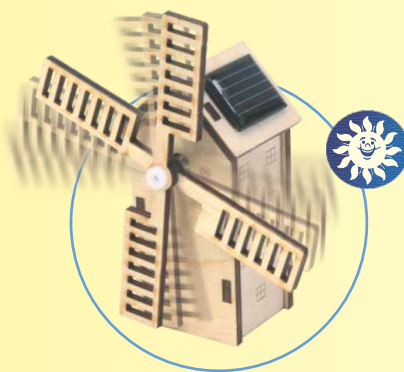

*** TOP 12 ***

Stand: Juni 2017

Energienstation "green energy"
Bausatz, Art.-Nr.: 78898

Wasserrohr-Solar-Taschenlampe
Lötbausatz, Art.-Nr.: 76631

Solar Windmühle "Holland"
Bausatz, Art.-Nr.: 40009

Solar Gurkenglaslampe
Lötbausatz, Art.-Nr.: 78889 

Solar Rennauto
Bausatz, Art.-Nr.: 40306

Solar Metall Rennwagen 2017
Bausatz, Art.-Nr.: 71650

Holzhubschrauber mit Solarrotor
Bausatz, Art.-Nr.: 20001

Mini Solar Windmühle
Bausatz, Art.-Nr.: 40005

Einsteiger Lötbausatz Taschenlampe
Bausatz, Art.-Nr.: 36500 

Solar-Doppeldecker „Flying Star“
Bausatz, Art.-Nr.: 40235

Solar Drehflugzeug "Black Hawk"
Bausatz, Art.-Nr.: 47150

Solarlader LonglifeGreen, Black Edition
3000 mAh, Art.-Nr.: 12016

SOL-EXPERT group Inh. Christian Repky, Mehlißstrasse 19, D-88255 Bairndt, Tel: +49 (0) 7502 / 94115-0, Fax: +49 (0) 7502 / 94115-99, info@sol-expert-group.de