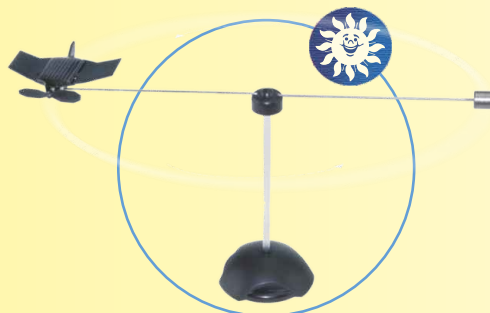

*** TOP 12 ***

Stand: Juni 2017

Energienstation "green energy"
Bausatz, Art.-Nr.: 78898

Wasserrohr-Solar-Taschenlampe
Lötbausatz, Art.-Nr.: 76631

Solar Windmühle "Holland"
Bausatz, Art.-Nr.: 40009

Solar Gurkenglaslampe
Lötbausatz, Art.-Nr.: 78889 

Solar Rennauto
Bausatz, Art.-Nr.: 40306

Solar Metall Rennwagen 2017
Bausatz, Art.-Nr.: 71650

Holzhubschrauber mit Solarrotor
Bausatz, Art.-Nr.: 20001

Mini Solar Windmühle
Bausatz, Art.-Nr.: 40005

Einsteiger Lötbausatz Taschenlampe
Bausatz, Art.-Nr.: 36500 

Solar-Doppeldecker „Flying Star“
Bausatz, Art.-Nr.: 40235

Solar Drehflugzeug "Black Hawk"
Bausatz, Art.-Nr.: 47150

Solarlader LonglifeGreen, Black Edition
3000 mAh, Art.-Nr.: 12016

SOL-EXPERT group Inh. Christian Repky, Mehlißstrasse 19, D-88255 Bairndt, Tel: +49 (0) 7502 / 94115-0, Fax: +49 (0) 7502 / 94115-99, info@sol-expert-group.de