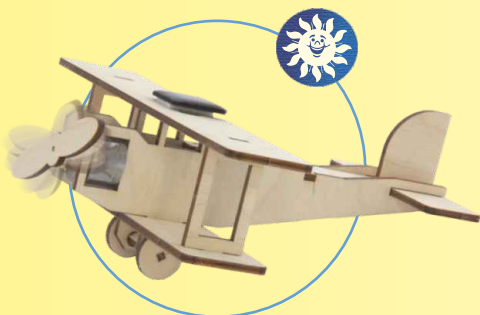

*** TOP 12 ***

Stand: Juni 2017

Energienstation "green energy"
Bausatz, Art.-Nr.: 78898

Wasserrohr-Solar-Taschenlampe
Lötbausatz, Art.-Nr.: 76631

Solar Windmühle "Holland"
Bausatz, Art.-Nr.: 40009

Solar Gurkenglaslampe
Lötbausatz, Art.-Nr.: 78889 

Solar Rennauto
Bausatz, Art.-Nr.: 40306

Solar Metall Rennwagen 2017
Bausatz, Art.-Nr.: 71650

Holzhubschrauber mit Solarrotor
Bausatz, Art.-Nr.: 20001

Mini Solar Windmühle
Bausatz, Art.-Nr.: 40005

Einsteiger Lötbausatz Taschenlampe
Bausatz, Art.-Nr.: 36500 

Solar-Doppeldecker „Flying Star“
Bausatz, Art.-Nr.: 40235

Solar Drehflugzeug "Black Hawk"
Bausatz, Art.-Nr.: 47150

Solarlader LonglifeGreen, Black Edition
3000 mAh, Art.-Nr.: 12016

SOL-EXPERT group Inh. Christian Repky, Mehlißstrasse 19, D-88255 Bairndt, Tel: +49 (0) 7502 / 94115-0, Fax: +49 (0) 7502 / 94115-99, info@sol-expert-group.de