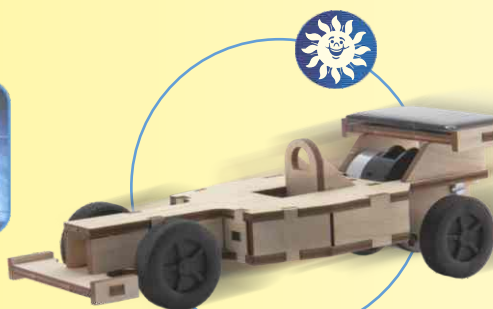

*** TOP 12 ***

Stand: Mai 2017

Energystation "green energy"
Bausatz, Art.-Nr.: 78898

Wasserrohr-Solar-Taschenlampe
Lötbausatz, Art.-Nr.: 76631

Solar Windmühle "Holland"
Bausatz, Art.-Nr.: 40009

Solar Gurkenglaslampe
Lötbausatz, Art.-Nr.: 78889

Solar Rennauto
Bausatz, Art.-Nr.: 40306

Solar Metall Rennwagen 2017
Bausatz, Art.-Nr.: 71650

Holzhubschrauber mit Solarrotor
Bausatz, Art.-Nr.: 20001

Mini Solar Windmühle
Bausatz, Art.-Nr.: 40005

Einsteiger Lötbausatz Taschenlampe
Bausatz, Art.-Nr.: 36500

Solar-Doppeldecker „Flying Star“
Bausatz, Art.-Nr.: 40235

Solar Drehflugzeug "Black Hawk"
Bausatz, Art.-Nr.: 47150

Solarlader LonglifeGreen, Black Edition
3000 mAh, Art.-Nr.: 12016

SOL-EXPERT group Inh. Christian Repky, Melhlisstrasse 19, D-88255 Bairndl, Tel: +49 (0) 7502 / 94115-0, Fax: +49 (0) 7502 / 94115-99, info@sol-expert-group.de