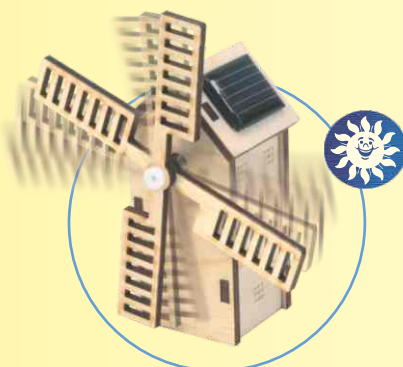

*** TOP 12 ***

Stand: Mai 2017

Energystation "green energy"
Bausatz, Art.-Nr.: 78898

Wasserrohr-Solar-Taschenlampe
Lötbausatz, Art.-Nr.: 76631

Solar Windmühle "Holland"
Bausatz, Art.-Nr.: 40009

Solar Gurkenglaslampe
Lötbausatz, Art.-Nr.: 78889

Solar Rennauto
Bausatz, Art.-Nr.: 40306

Solar Metall Rennwagen 2017
Bausatz, Art.-Nr.: 71650

Holzhubschrauber mit Solarrotor
Bausatz, Art.-Nr.: 20001

Mini Solar Windmühle
Bausatz, Art.-Nr.: 40005

Einsteiger Lötbausatz Taschenlampe
Bausatz, Art.-Nr.: 36500

Solar-Doppeldecker „Flying Star“
Bausatz, Art.-Nr.: 40235

Solar Drehflugzeug "Black Hawk"
Bausatz, Art.-Nr.: 47150

Solarlader LonglifeGreen, Black Edition
3000 mAh, Art.-Nr.: 12016

SOL-EXPERT group Inh. Christian Repky, Melhlisstrasse 19, D-88255 Bairndl, Tel: +49 (0) 7502 / 94115-0, Fax: +49 (0) 7502 / 94115-99, info@sol-expert-group.de