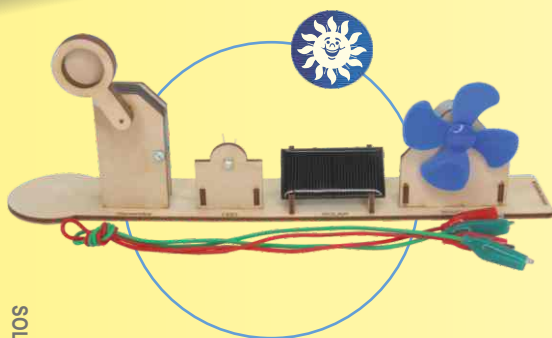

*** TOP 12 ***

Stand: Mai 2017

Energystation "green energy"
Bausatz, Art.-Nr.: 78898

Wasserrohr-Solar-Taschenlampe
Lötbausatz, Art.-Nr.: 76631

Solar Windmühle "Holland"
Bausatz, Art.-Nr.: 40009

Solar Gurkenglaslampe
Lötbausatz, Art.-Nr.: 78889

Solar Rennauto
Bausatz, Art.-Nr.: 40306

Solar Metall Rennwagen 2017
Bausatz, Art.-Nr.: 71650

Holzhubschrauber mit Solarrotor
Bausatz, Art.-Nr.: 20001

Mini Solar Windmühle
Bausatz, Art.-Nr.: 40005

Einsteiger Lötbausatz Taschenlampe
Bausatz, Art.-Nr.: 36500

Solar-Doppeldecker „Flying Star“
Bausatz, Art.-Nr.: 40235

Solar Drehflugzeug "Black Hawk"
Bausatz, Art.-Nr.: 47150

Solarlader LonglifeGreen, Black Edition
3000 mAh, Art.-Nr.: 12016

SOL-EXPERT group Inh. Christian Repky, Melhlisstrasse 19, D-88255 Bairndl, Tel: +49 (0) 7502 / 94115-0, Fax: +49 (0) 7502 / 94115-99, info@sol-expert-group.de