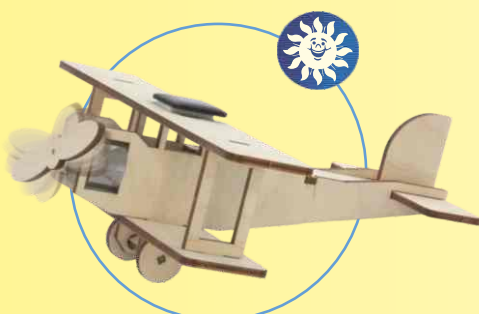

*** TOP 12 ***

Stand: Mai 2017

Energystation "green energy"
Bausatz, Art.-Nr.: 78898

Wasserrohr-Solar-Taschenlampe
Lötbausatz, Art.-Nr.: 76631

Solar Windmühle "Holland"
Bausatz, Art.-Nr.: 40009

Solar Gurkenglaslampe
Lötbausatz, Art.-Nr.: 78889

Solar Rennauto
Bausatz, Art.-Nr.: 40306

Solar Metall Rennwagen 2017
Bausatz, Art.-Nr.: 71650

Holzhubschrauber mit Solarrotor
Bausatz, Art.-Nr.: 20001

Mini Solar Windmühle
Bausatz, Art.-Nr.: 40005

Einsteiger Lötbausatz Taschenlampe
Bausatz, Art.-Nr.: 36500

Solar-Doppeldecker „Flying Star“
Bausatz, Art.-Nr.: 40235

Solar Drehflugzeug "Black Hawk"
Bausatz, Art.-Nr.: 47150

Solarlader LonglifeGreen, Black Edition
3000 mAh, Art.-Nr.: 12016

SOL-EXPERT group Inh. Christian Repky, Melhlisstrasse 19, D-88255 Bairndl, Tel: +49 (0) 7502 / 94115-0, Fax: +49 (0) 7502 / 94115-99, info@sol-expert-group.de