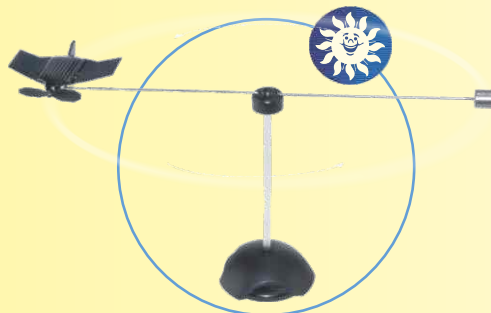

*** TOP 12 ***

Stand: Mai 2017

Energystation "green energy"
Bausatz, Art.-Nr.: 78898

Wasserrohr-Solar-Taschenlampe
Lötbausatz, Art.-Nr.: 76631

Solar Windmühle "Holland"
Bausatz, Art.-Nr.: 40009

Solar Gurkenglaslampe
Lötbausatz, Art.-Nr.: 78889

Solar Rennauto
Bausatz, Art.-Nr.: 40306

Solar Metall Rennwagen 2017
Bausatz, Art.-Nr.: 71650

Holzhubschrauber mit Solarrotor
Bausatz, Art.-Nr.: 20001

Mini Solar Windmühle
Bausatz, Art.-Nr.: 40005

Einsteiger Lötbausatz Taschenlampe
Bausatz, Art.-Nr.: 36500

Solar-Doppeldecker „Flying Star“
Bausatz, Art.-Nr.: 40235

Solar Drehflugzeug "Black Hawk"
Bausatz, Art.-Nr.: 47150

Solarlader LonglifeGreen, Black Edition
3000 mAh, Art.-Nr.: 12016

SOL-EXPERT group Inh. Christian Repky, Melhlisstrasse 19, D-88255 Bairndl, Tel: +49 (0) 7502 / 94115-0, Fax: +49 (0) 7502 / 94115-99, info@sol-expert-group.de